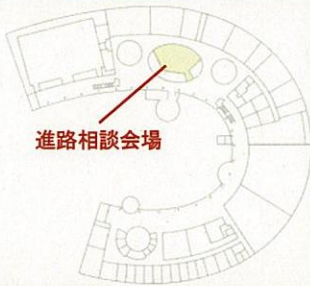

和歌山大学 進学相談会

in 南紀田辺 Big.U にて

和歌山大学グッズプレゼント
(ロゴ入りクリアファイル)

2010.12.23 (木・祝)

開催会場：和歌山県立情報交流センター Big.U：研修室 4

開催時間：13:00～15:00

事前予約：下記申し込み先へFAXください。当日も随時受付いたします。

開催内容：和歌山大学への進学相談【※何でもお気軽にご相談ください】

当日は、和歌山大学南紀熊野サテライト5周年記念事業「南紀熊野でワダイを発信ー地域から宇宙までー」を開催しております。和歌山大学が南紀熊野で取り組んでいる「紀伊半島学」の事例紹介や、惑星探査機「はやぶさ」の紹介、筋トレと脳トレが同時に出来るシニアエクササイズの実験、南紀熊野サテライト受講生の研究発表なども、当日開催されておりますので、ぜひご参加下さい。

○5周年記念事業 日時 平成22年12月23日(木・祝) 10:00～15:30

○記念講演開催 場所 県立情報交流センター Big・U：多目的ホールにて

会場地図

- 新大阪→紀伊田辺駅 約2時間
新大阪駅からJR紀勢本線(きのくに線)にて紀伊田辺駅下車
(特急で約2時間) バスでBig.U下車
- 松原(大阪)→南紀田辺 130km
松原JCT(大阪)から阪和自動車道経由で約130km
阪和自動車道を和歌山方面へ。終点・田辺インターチェンジを降りて、国道42号線【白浜】方面へ。田辺ICから約30分
- 東京→白浜 60分
東京(羽田)→白浜60分
バスでBig.U下車
- JRA大阪駅、なんば(OCAT)→田辺駅下車(約2時間30分)
バスでBig.U下車