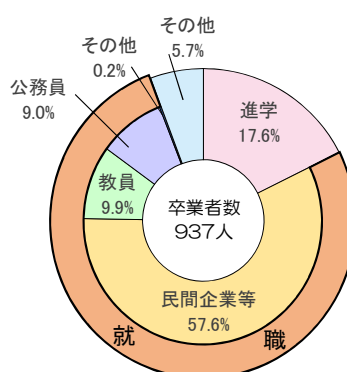

※〔 〕は、教職開発専攻(専門職学位課程)の修了者。教育学研究科の内数として記載。

※教員の「その他」欄は、大学等の教員に就職した者をいう。

○大学院博士後期課程修了者及び単位取得退学者 Graduates with Doctoral Degrees and Early Leavers with Required Credits

研究科名 Graduate Schools	修了者数 Number of Graduates from the Graduate Schools	就職者数 Employment							その他 Others	合計 Sum Total	
		民間企業等 Private Industry	教員 Teachers			公務員 Government and Municipal Offices	その他 Others	小計 Total			
			教諭 Full-time teachers	講師 Part-time teachers	その他 Others						
システム工学研究科 Graduate School of Systems Engineering Doctoral Programs	修了者 Graduates	4	4	0	0	0	0	0	4	0	4
	単位取得退学者 Early Leaver who Has Earned Credits	3	2	0	0	0	0	0	2	1	3
観光学研究科 Graduate School of Tourism Doctoral Programs	修了者 Graduates	0	0	0	0	0	0	0	0	0	0
	単位取得退学者 Early Leaver who Has Earned Credits	2	0	0	0	1	0	1	2	0	2
計 Total	9	6	0	0	1	0	1	8	1	9	

修了者には単位取得退学後の学位取得修了者を含めない。

○進路状況 Overall Statistics of Employment after Graduation

学部

進学 Entrants to Graduate Schools	就職 Employment				その他 Others
	民間企業等 Private Industry	教員 Teachers	公務員 Government and Municipal Offices	その他 Others	
165	540	93	84	2	53

大学院

進学 Entrants to Graduate Schools (Doctoral Degree Programs)	就職 Employment				その他 Others
	民間企業等 Private Industry	教員 Teachers	公務員 Government and Municipal Offices	その他 Others	
6	156	41	11	2	19

大学院修了者には、単位取得退学者を含み、単位取得退学後の学位取得修了者を含めない。

【学部】

【大学院】