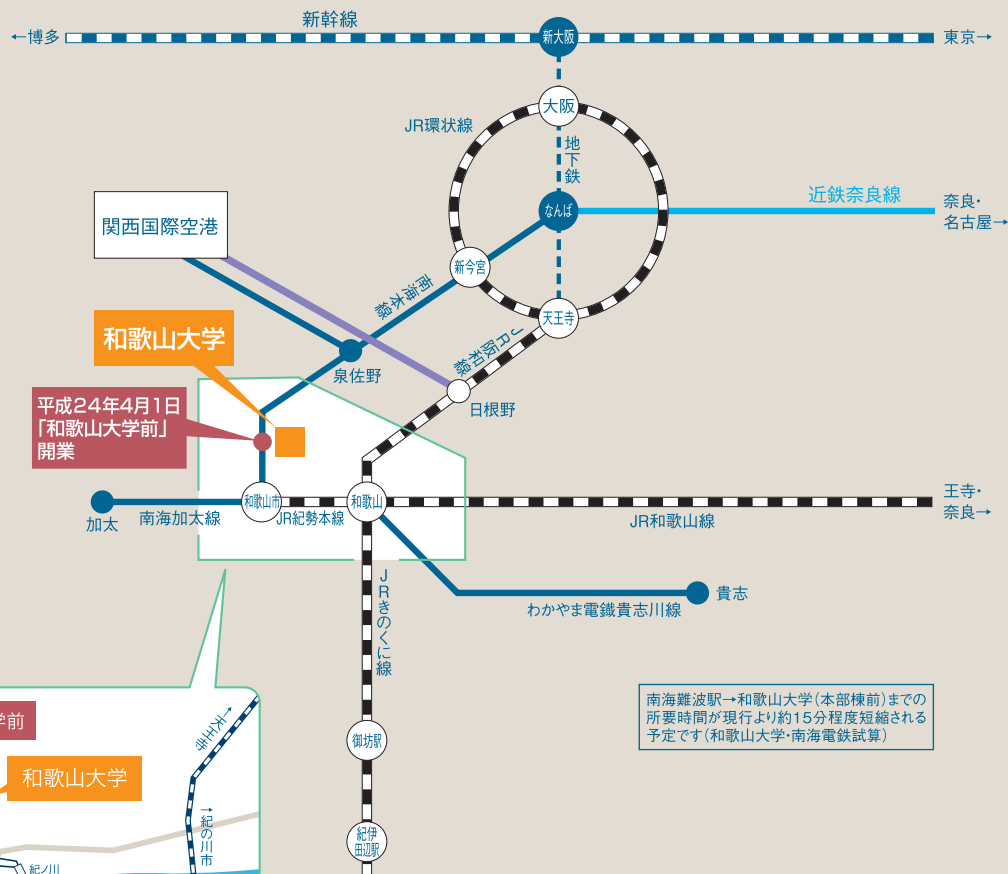

Access Map

電車でのアクセス

バスでのアクセス

電車でのアクセス

出発駅	乗換駅	乗換方法	経由駅	所要時間	備考	
新大阪	なんば	ダイヤ検討中	和歌山大学前	バス・自転車で約10分、徒歩で約20分	和歌山大学	
		南海本線特急・急行で約60分	南海和歌山市	和歌山バス「和歌山大学行き」で約20分		和歌山大学
		JR阪和線快速で約70分	JR和歌山	JR紀勢本線で約6分 和歌山バスで約15分		JR和歌山
	JR阪和線紀州路快速で約90分	JR和歌山	和歌山バス「和歌山大学行き」で約30分	JR和歌山		
	JR特急くろしお・スーパーくろしお・オーシャンアローで約60分	JR和歌山	和歌山バス「和歌山大学行き」で約30分	JR和歌山		
JR紀伊田辺	JR御坊	JR特急くろしお・スーパーくろしお・オーシャンアローで約45分	和歌山大学前	バス・自転車で約10分、徒歩で約20分	和歌山大学	
		JR特急くろしお・スーパーくろしお・オーシャンアローで約70分	南海和歌山市	和歌山バス「和歌山大学行き」で約20分		和歌山大学
	JR和歌山	JR紀勢本線で約6分 和歌山バスで約15分	JR和歌山	和歌山バス「和歌山大学行き」で約30分		JR和歌山

空港からのアクセス

出発駅	乗換駅	乗換方法	経由駅	所要時間	備考	
関西国際空港	なんば	ダイヤ検討中	和歌山大学前	バス・自転車で約10分、徒歩で約20分	和歌山大学	
		南海関西空港線で泉佐野駅乗り換え約40分	南海和歌山市	和歌山バス「和歌山大学行き」で約20分		和歌山大学
		リムジンバスで約45分	JR和歌山	JR紀勢本線で約6分 和歌山バスで約15分		JR和歌山
	リムジンバスで約30分	JR和歌山	和歌山バス「和歌山大学行き」で約30分	JR和歌山		
伊丹空港	なんば	南海本線特急・急行で60分弱	和歌山大学前	バス・自転車で約10分、徒歩で約20分	和歌山大学	
		南海本線特急・急行で60分強	南海和歌山市	和歌山バス「和歌山大学行き」で約20分		和歌山大学
	天王寺	JR阪和線快速で約70分	JR和歌山	JR紀勢本線で約6分 和歌山バスで約15分		JR和歌山
	新大阪	JR特急くろしお・スーパーくろしお・オーシャンアローで約60分	JR和歌山	和歌山バス「和歌山大学行き」で約30分		JR和歌山