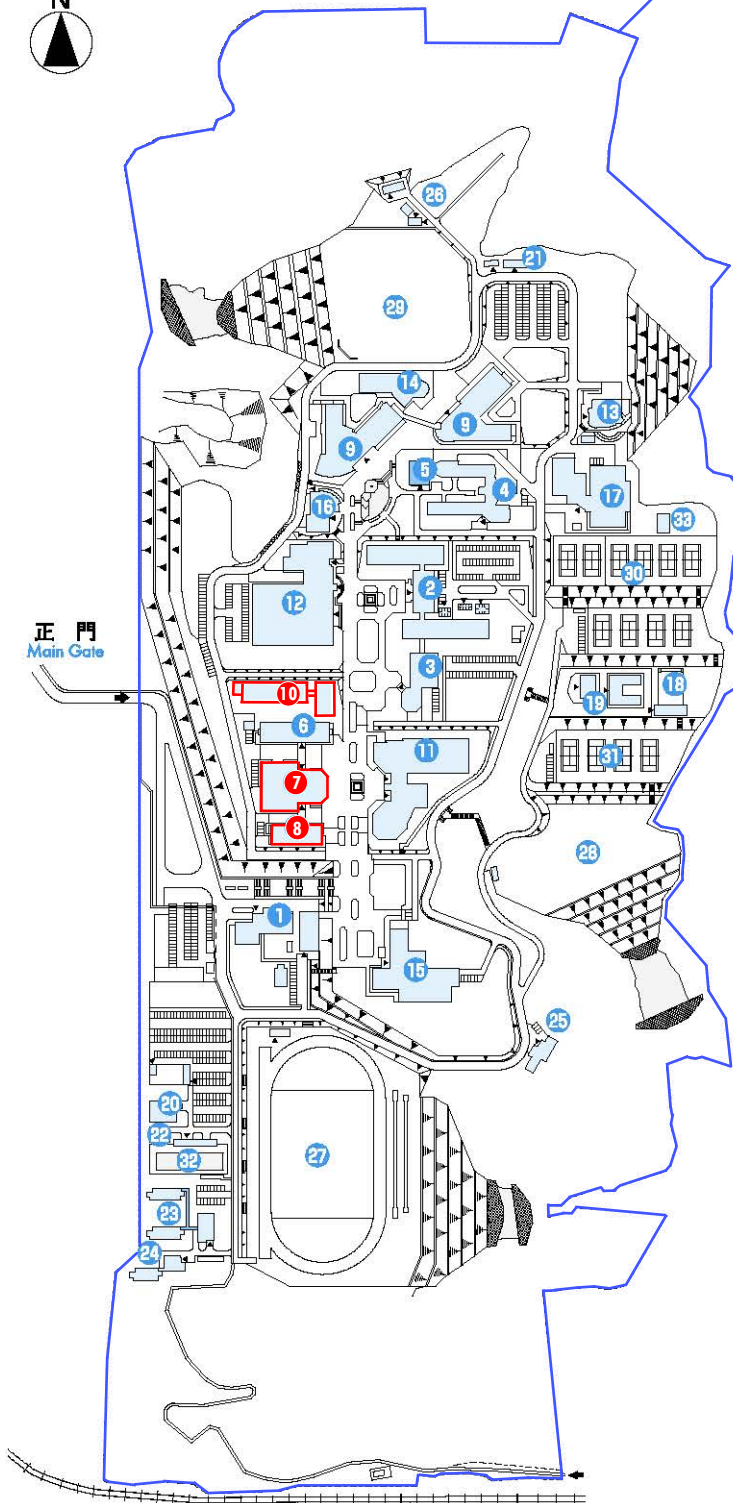

**位置図**  
LOCATION

- ① 栄谷団地  
Sakaedani Campus
- ② 吹上団地  
Fukiage Campus
- ③ 西小二里団地  
Nishikoniri Campus
- ④ 西高松団地  
Nishitakamatsu Campus

**栄谷団地へのアクセス**

- ・南海和歌山大学前駅から  
徒歩で約20分、自転車約10分、  
和歌山バス（和歌山大学前駅東口バス停和歌山大学行き）で約4分
- ・南海和歌山市駅から  
和歌山バス（3・4番乗り場 和歌山大学行き）で約20分
- ・JR和歌山駅から  
和歌山バス（4番乗り場 和歌山大学行き）で約30分

④西高松団地には関戸宿舎、国際交流会館、西高松合同宿舎を含む

# 建物配置図 CAMPUS MAP

## ■ 栄谷団地 Sakaedani Campus

校地等面積：414,588㎡

校舎面積：76,776㎡

- 本部共通棟(事務局・保健管理センター)
- 教育学部本館棟
- 教育学部講義棟
- 教育学部音・美・技棟
- 附属教育実践総合センター棟
- 経済学部本館棟
- 経済学部講義棟
- 経済学部南棟
- システム工学部 A 棟・B 棟
- 観光学部棟
- 基礎教育棟(国際教育研究センター)
- 附属図書館
- システム情報学センター
- (学生センター、紀州経済史文化史研究所)
- 産学連携・研究支援センター棟
- (防災研究教育センター)
- 総合研究棟
- (学生自主創造科学センター・宇宙教育研究所)
- 大学会館
- ふれあい会館